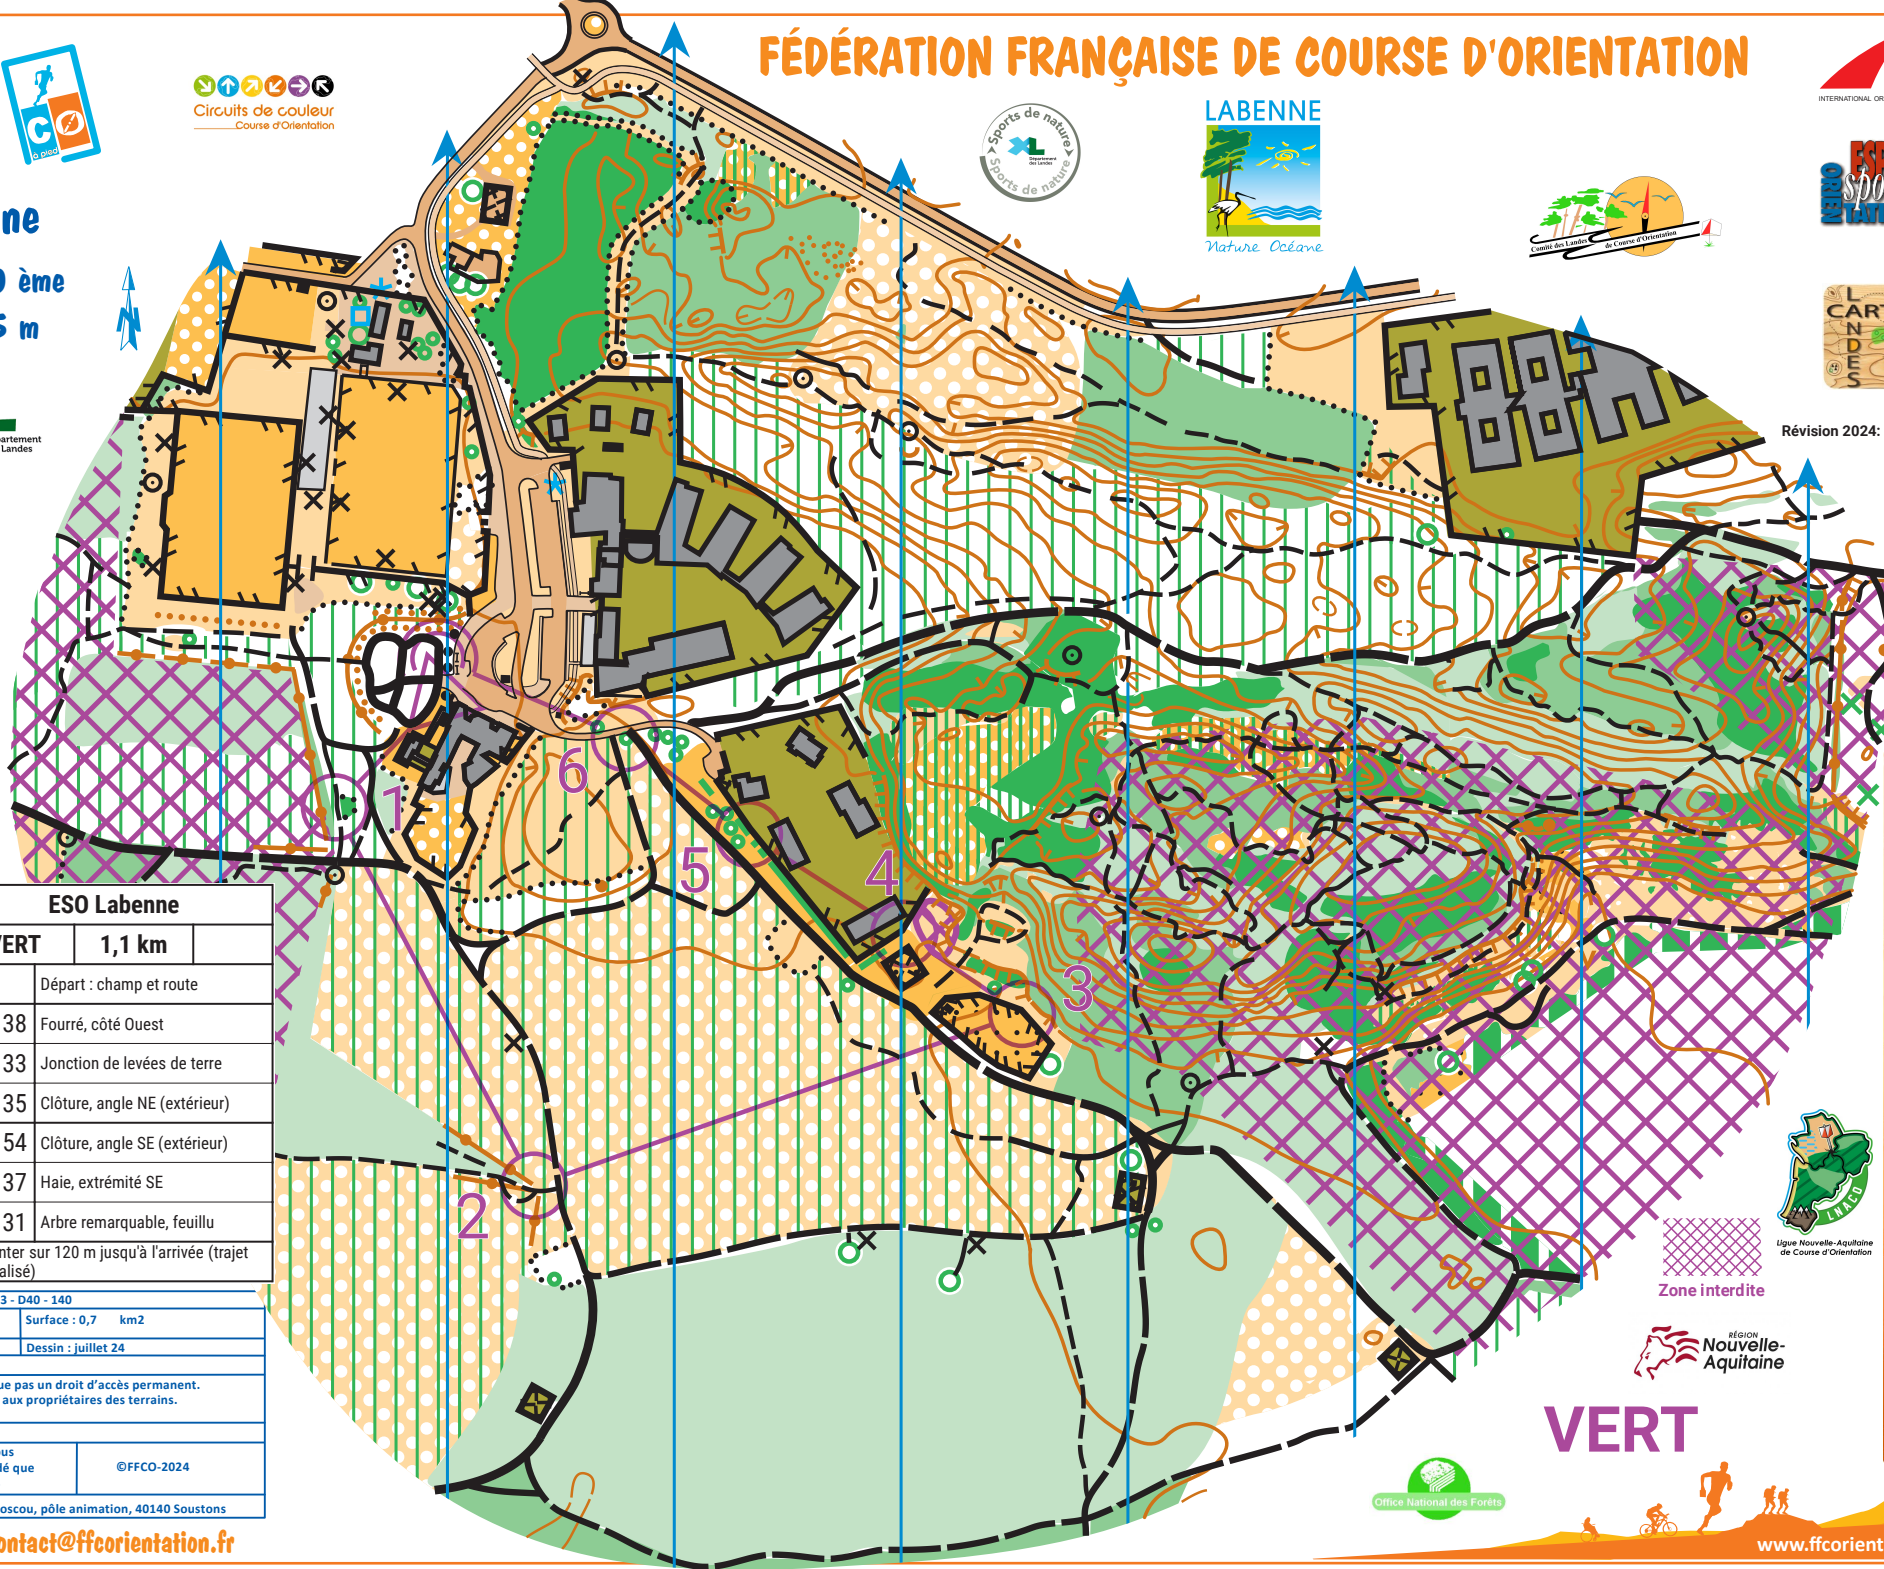

Course Océane

Echelle : 1/4500 ème

Equidistance: 2,5 m

1. 1
2. 2
3. 3
4. 4
5. 5
6. 6
7. 7
8. 8
9. 9
10. 10

ESO Labenne

VERT	1,1 km
	Départ : champ et route
1	38 Fourré, côté Ouest
2	33 Jonction de levées de terre
3	35 Clôture, angle NE (extérieur)
4	54 Clôture, angle SE (extérieur)
5	37 Haie, extrémité SE
6	31 Arbre remarquable, feuillu

S'orienter sur 120 m jusqu'à l'arrivée (trajet non balisé)

Carte d'orientation N° 2013 - D40 - 140

Surface : 0,7 km²

Relevés : juin 24

Dessin : juillet 24

Distribution : OT, internet

Numéro d'urgence : 15 ou 112

©FFCO-2024

Coordonnées CD40: 17 rue de Moscou, pôle animation, 40140 Soustons

VERT