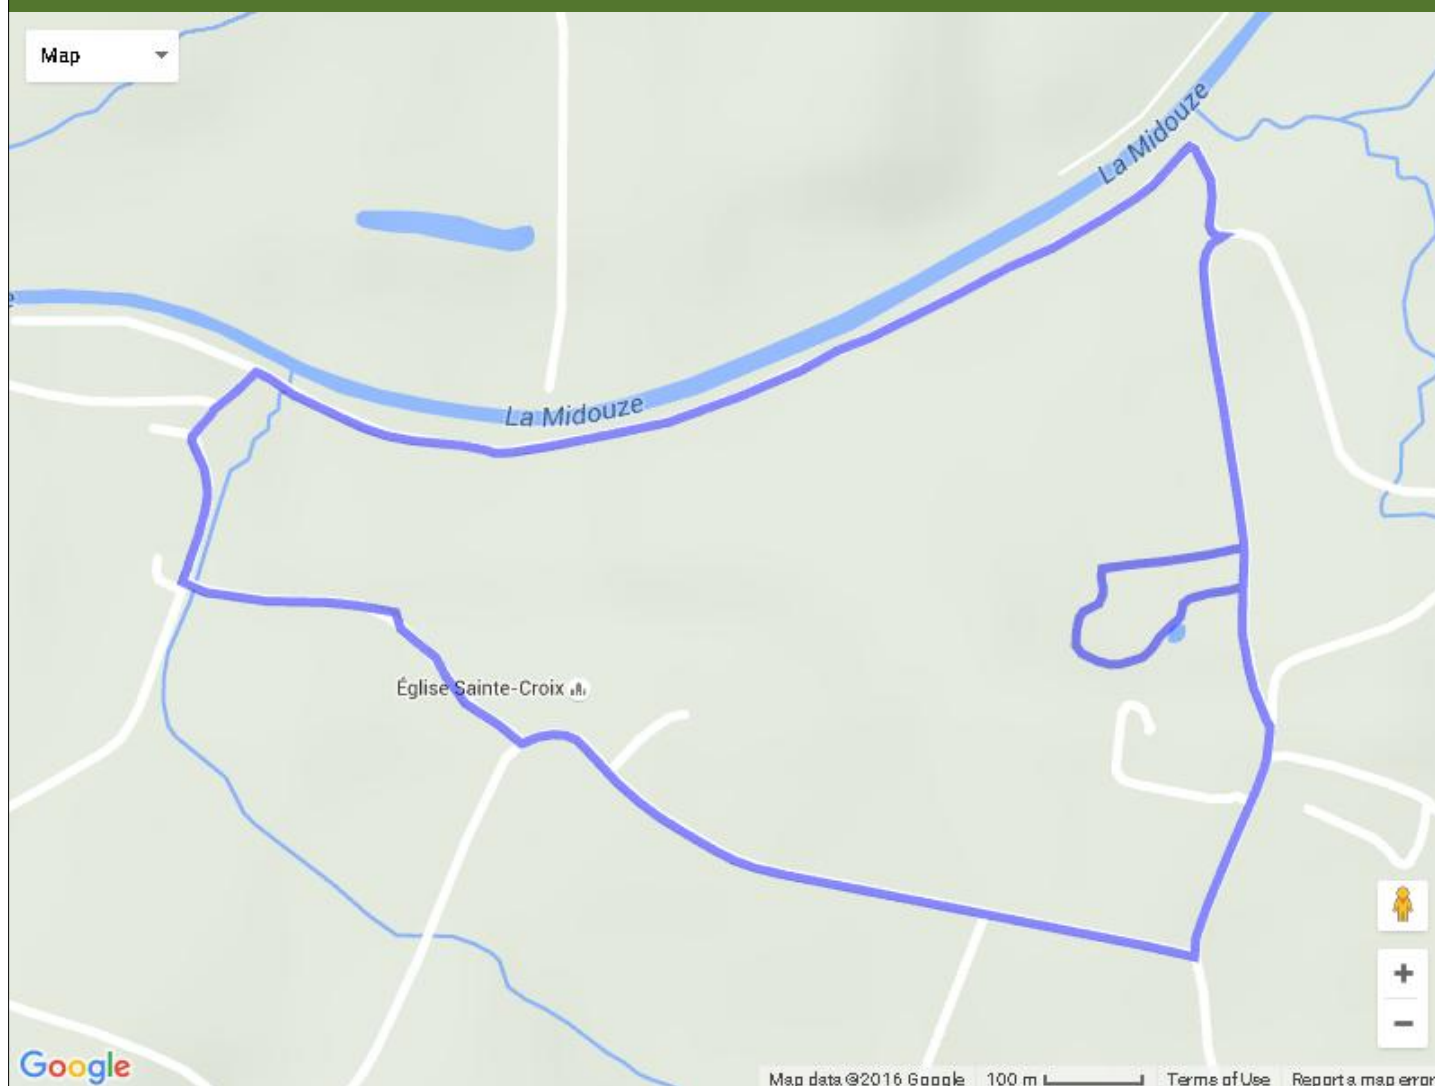

A Carcares-Sainte-Croix, circuit de Sainte-Croix

FACILE

A Carcares-Sainte-Croix, circuit de Sainte-Croix

Circuit permettant de découvrir les milieux humides inféodés à la Midouze, agrémentés de beaux panoramas.

Départ :
CARCARES-SAINTE-CROIX

Arrivée :
CARCARES-SAINTE-CROIX

Distance : **3.6 km**

Dénivelé : **0 m**

Dénivelé négatif cumulé : **0 m**

Temps de parcours : **45min**

Balisage : **Bleu**
(marquage : Balisette sur plaquettes)

FACILE

A Carcares-Sainte-Croix, circuit de Sainte-Croix

Recommandations utiles

Appel d'urgence : **112**

Préservez-vous

Préservez la nature

Respectez la montagne

**Comité
Départemental
du Tourisme
des Landes**