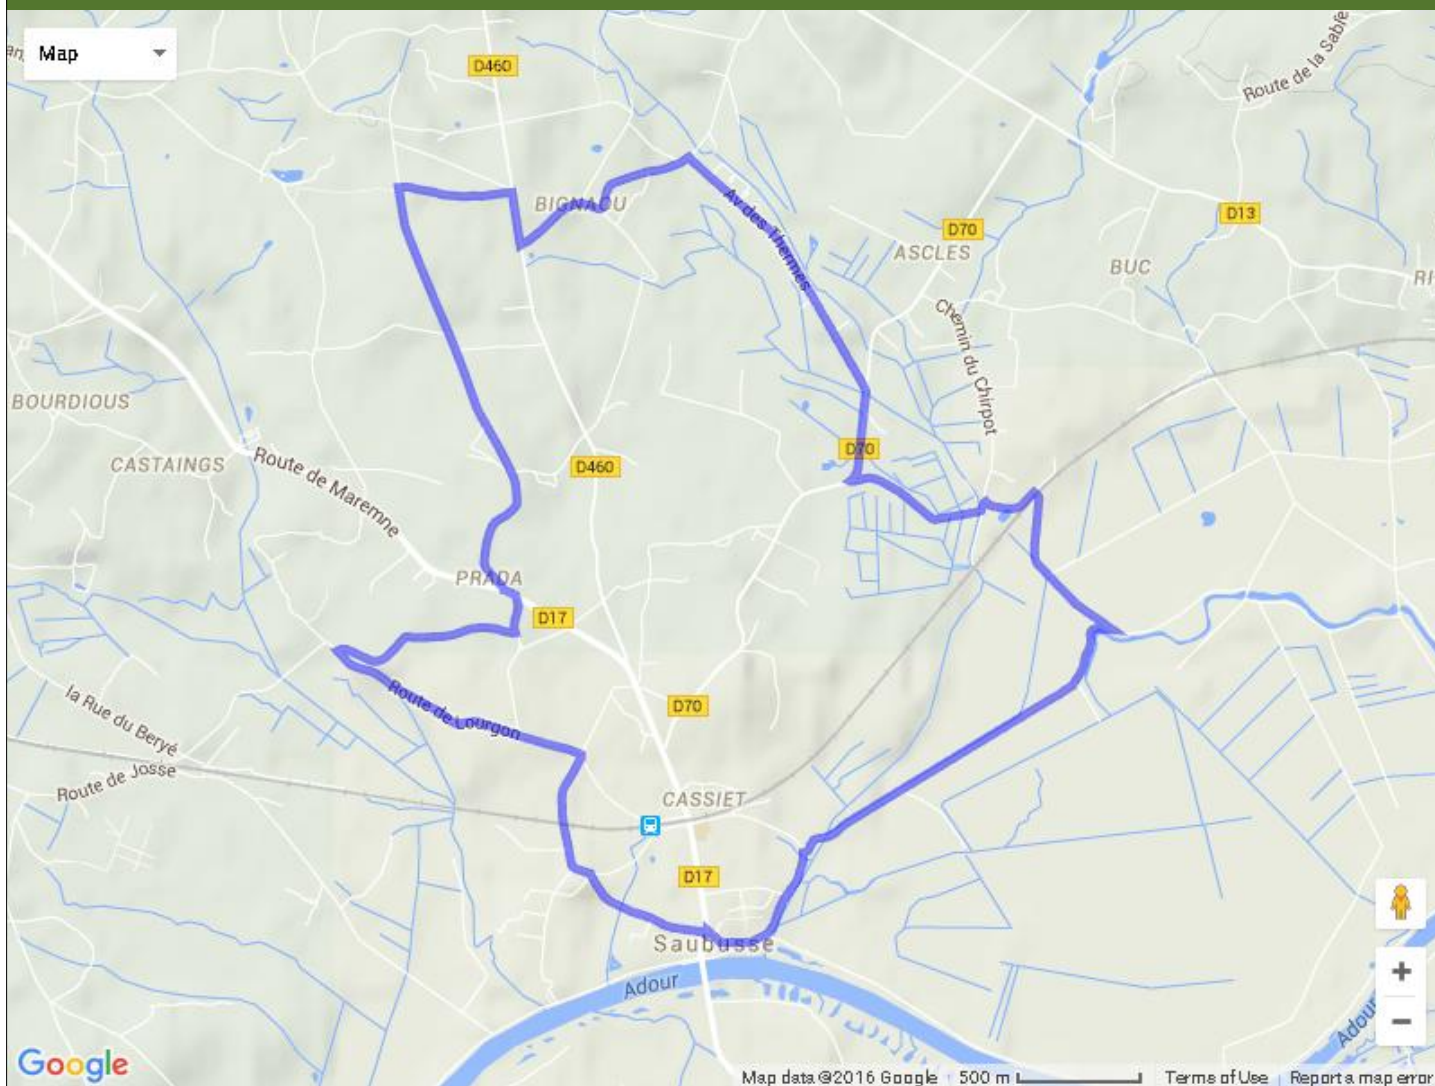

A Saubusse, circuit du quartier thermal

MOYEN

A Saubusse, circuit du quartier thermal

Boucle mêlant découverte du patrimoine naturel des barthes et du patrimoine bâti.

Départ :
SAUBUSSE
Arrivée :
SAUBUSSE

Distance : **11.3 km**

Dénivelé : **0 m**
Dénivelé négatif cumulé : **0 m**

Temps de parcours : **3h**

Balisage : **Bleu**
(marquage : Balisette sur plaquettes)

MOYEN

A Saubusse, circuit du quartier thermal