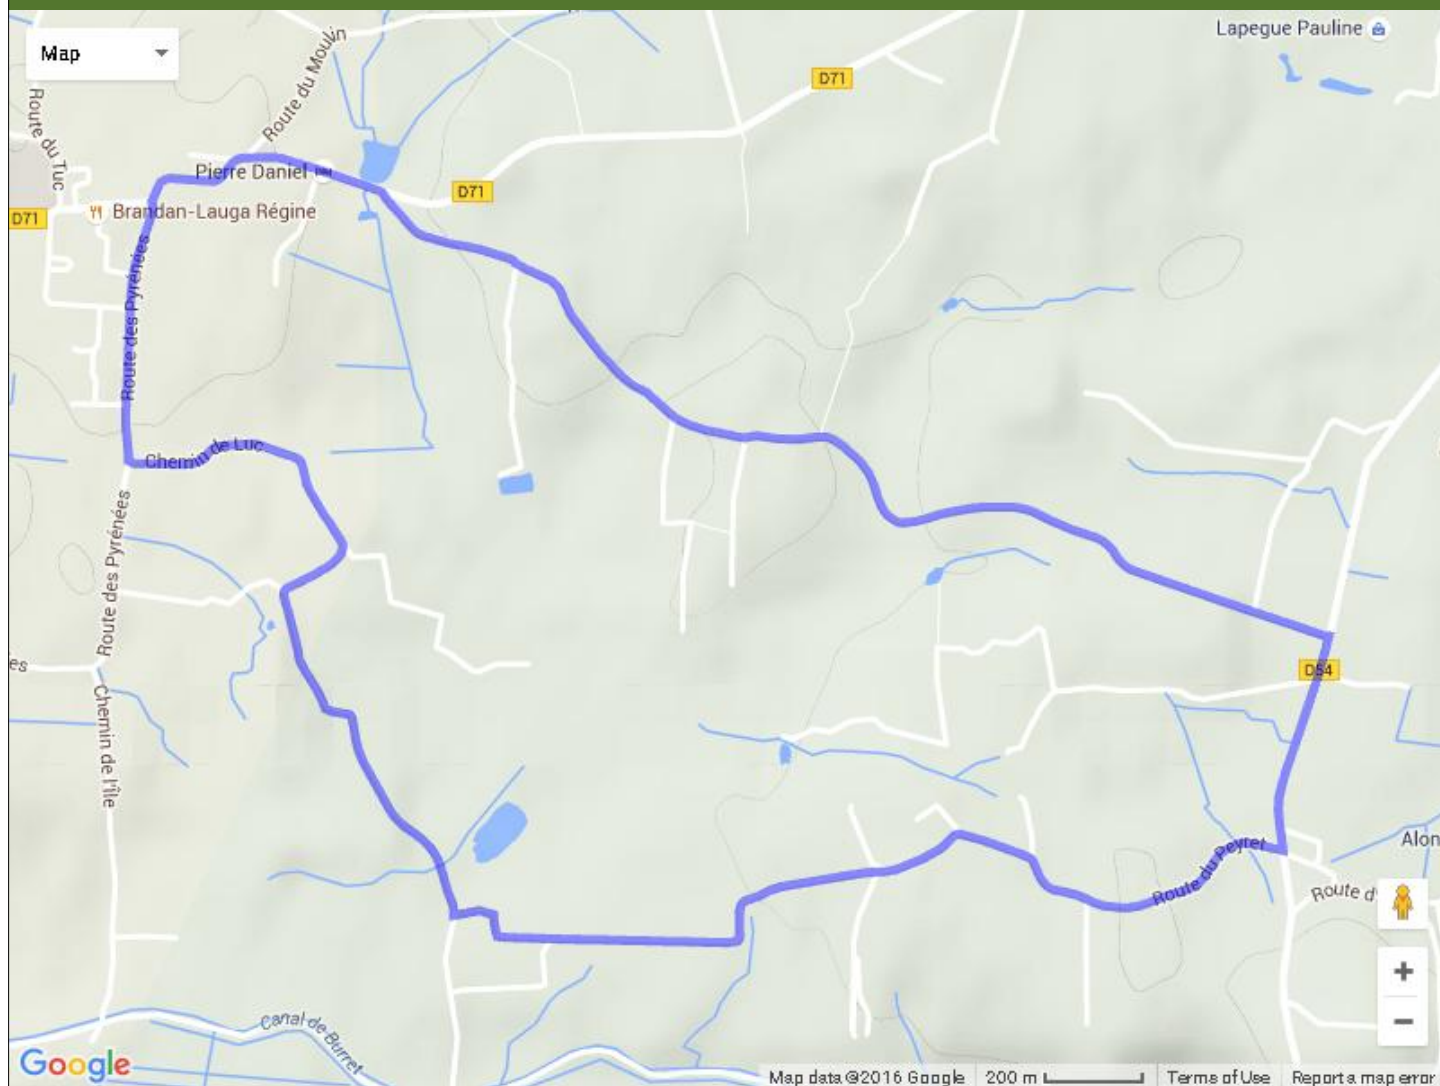

# A Orx, circuit du moulin de Tey

MOYEN

A Orx, circuit du moulin de Tey

A la découverte des forêts alluviales de bords de cours d'eau.

Départ :  
**ORX**  
Arrivée :  
**ORX**

Distance : **6.8 km**

Dénivelé : **0 m**  
Dénivelé négatif cumulé : **0 m**

Temps de parcours : **2h**

Balisage : **Bleu**  
(marquage : Balisette sur plaquettes)

**MOYEN**

## A Orx, circuit du moulin de Tey