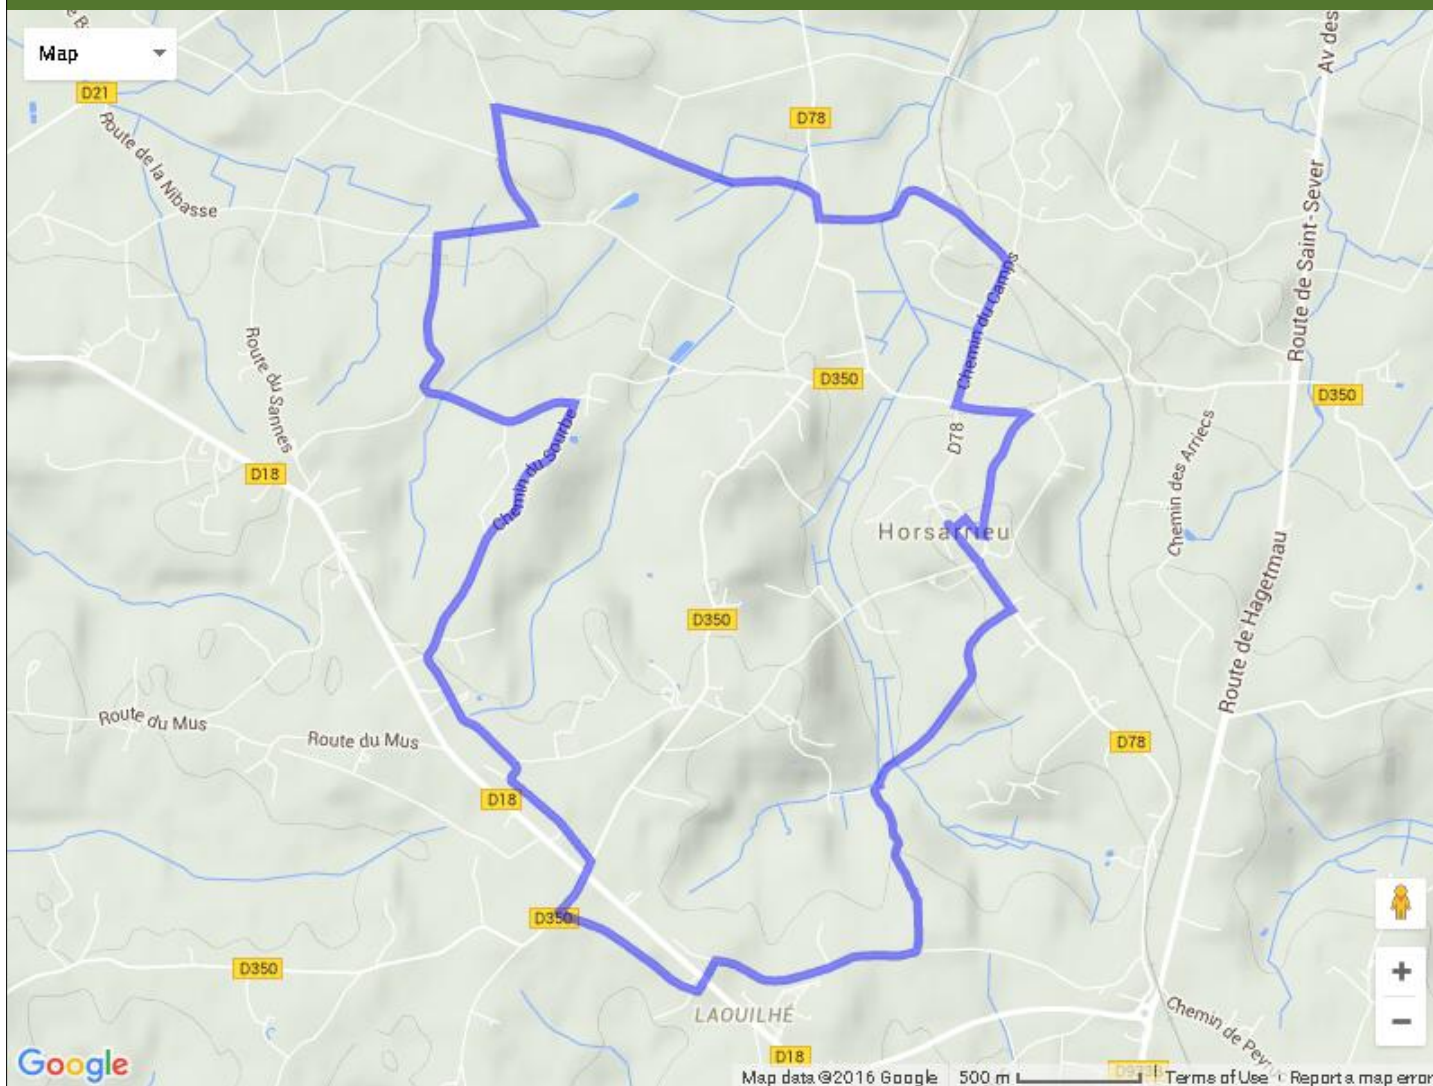

# A Horsarrieu

MOYEN

A Horsarrieu

Profitez par temps clair de la vue sur les Pyrénées et sur le Pic du Midi d'Ossau. Stationnement place Vernay, face à l'église. Départ route d'Hagetmau.

Départ :  
**HORSARRIEU**  
Arrivée :  
**HORSARRIEU**

Distance : **12 km**

Dénivelé : **0 m**  
Dénivelé négatif cumulé : **0 m**

Temps de parcours : **3h**

Balisage : **Bleu**  
(marquage : Balisette sur plaquettes)

 **Recommandations utiles**

Appel d'urgence : **112**