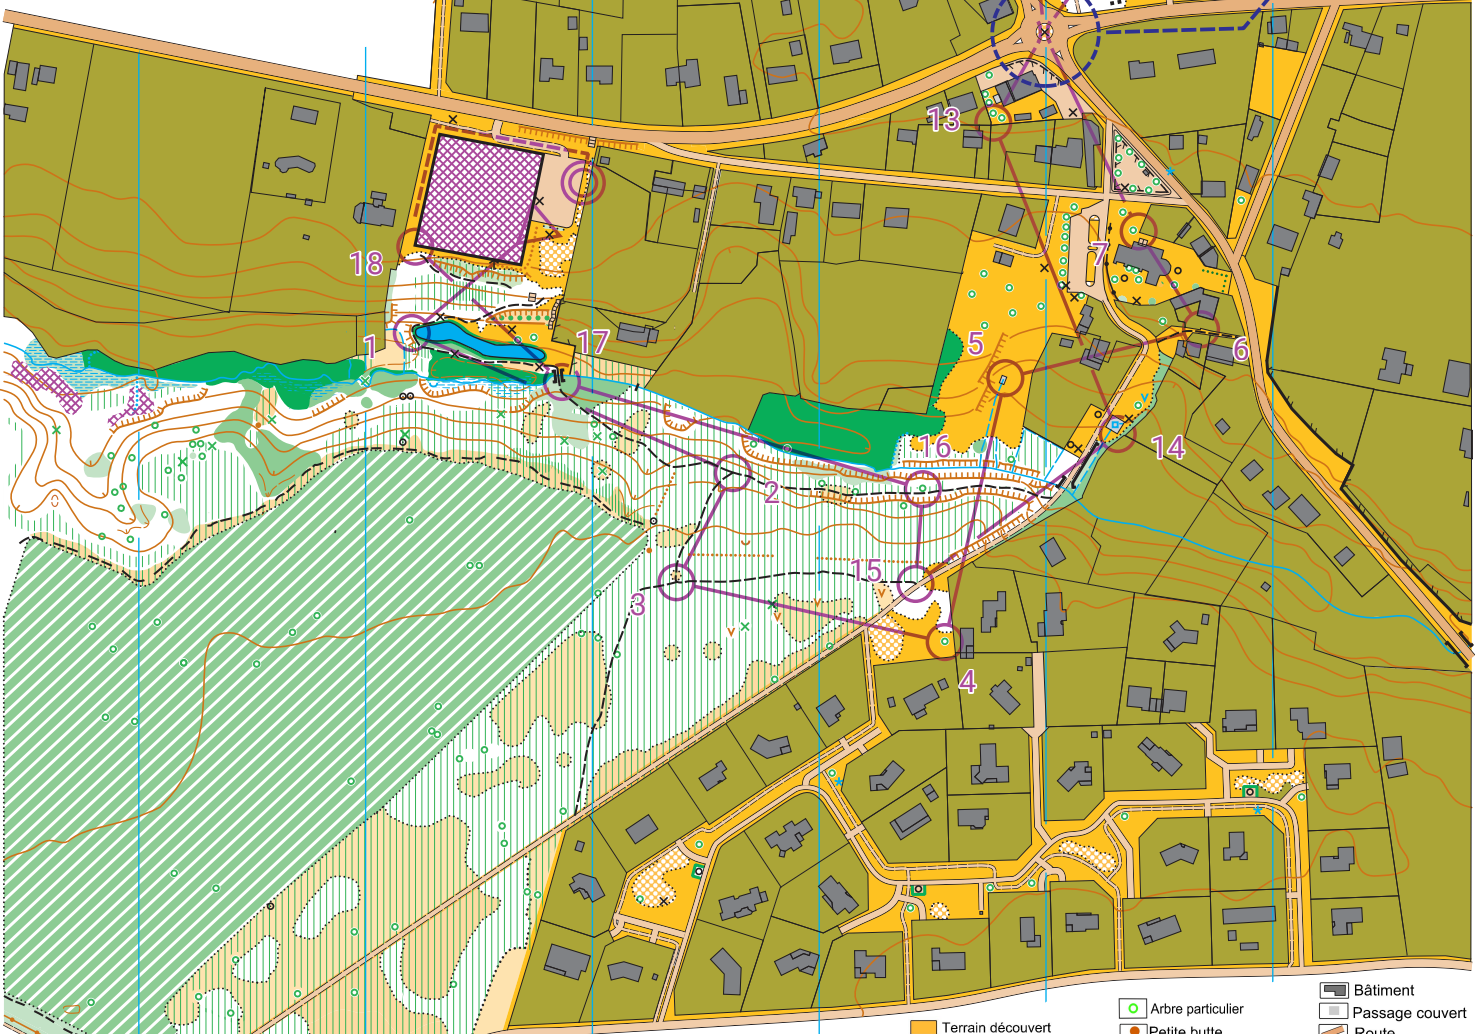

ESO TALLER			
Circuit Bleu	2,2 km	40 m	
1 49			
2 47			
3 32			
4 46			
5 36			
6 37			
7 38			
8 44			
9 41			
10 40			
11 42			
12 48			
13 39			
14 35			
15 33			
16 34			
17 31			
18 50			

100 m