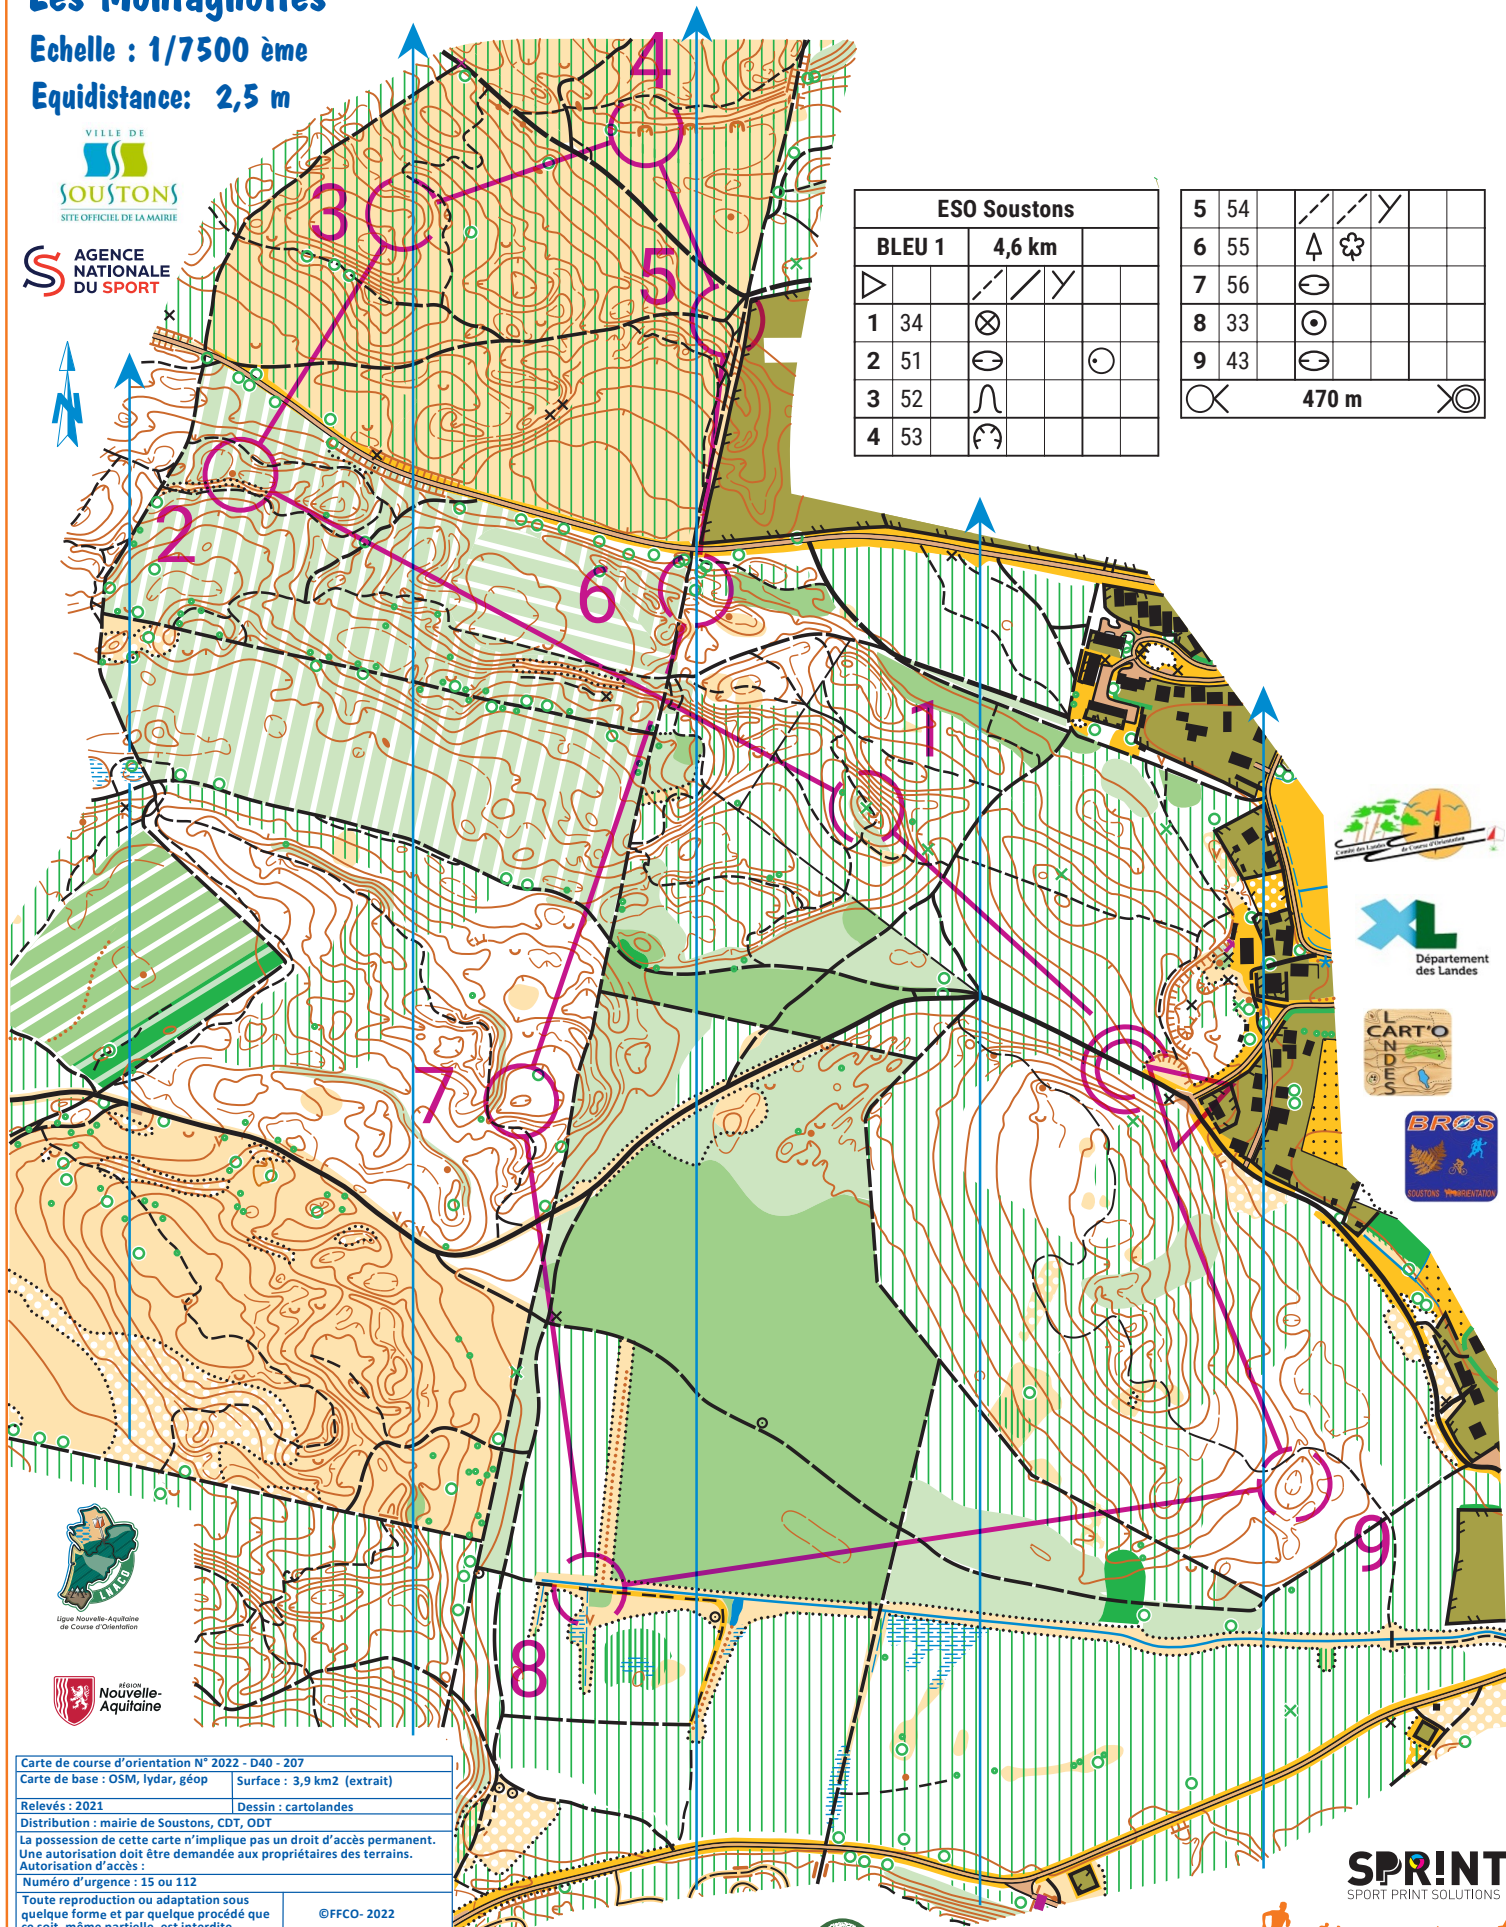

Les Montagnottes

Echelle : 1/7500 ème

Equidistance: 2,5 m

ESO Soustons			
BLEU 1		4,6 km	
▷		/ / Y	
1	34	⊗	
2	51	⊖	⊙
3	52	∩	
4	53	⊕	

5	54	/ / Y	
6	55	⬆ ⊗	
7	56	⊖	
8	33	⊙	
9	43	⊖	
		470 m	⊗

Carte de course d'orientation N° 2022 - D40 - 207
 Carte de base : OSM, lydar, géop Surface : 3,9 km2 (extrait)
 Relevés : 2021 Dessin : cartolandes
 Distribution : mairie de Soustons, CDT, ODT
 La possession de cette carte n'implique pas un droit d'accès permanent.
 Une autorisation doit être demandée aux propriétaires des terrains.
 Autorisation d'accès :
 Numéro d'urgence : 15 ou 112
 Toute reproduction ou adaptation sous
 quelque forme et par quelque procédé que
 ce soit, même partielle, est interdite. ©FFCO- 2022
 Coordonnées CDCO40: 17 rue de Moscou, pôle animation, 40140 Soustons