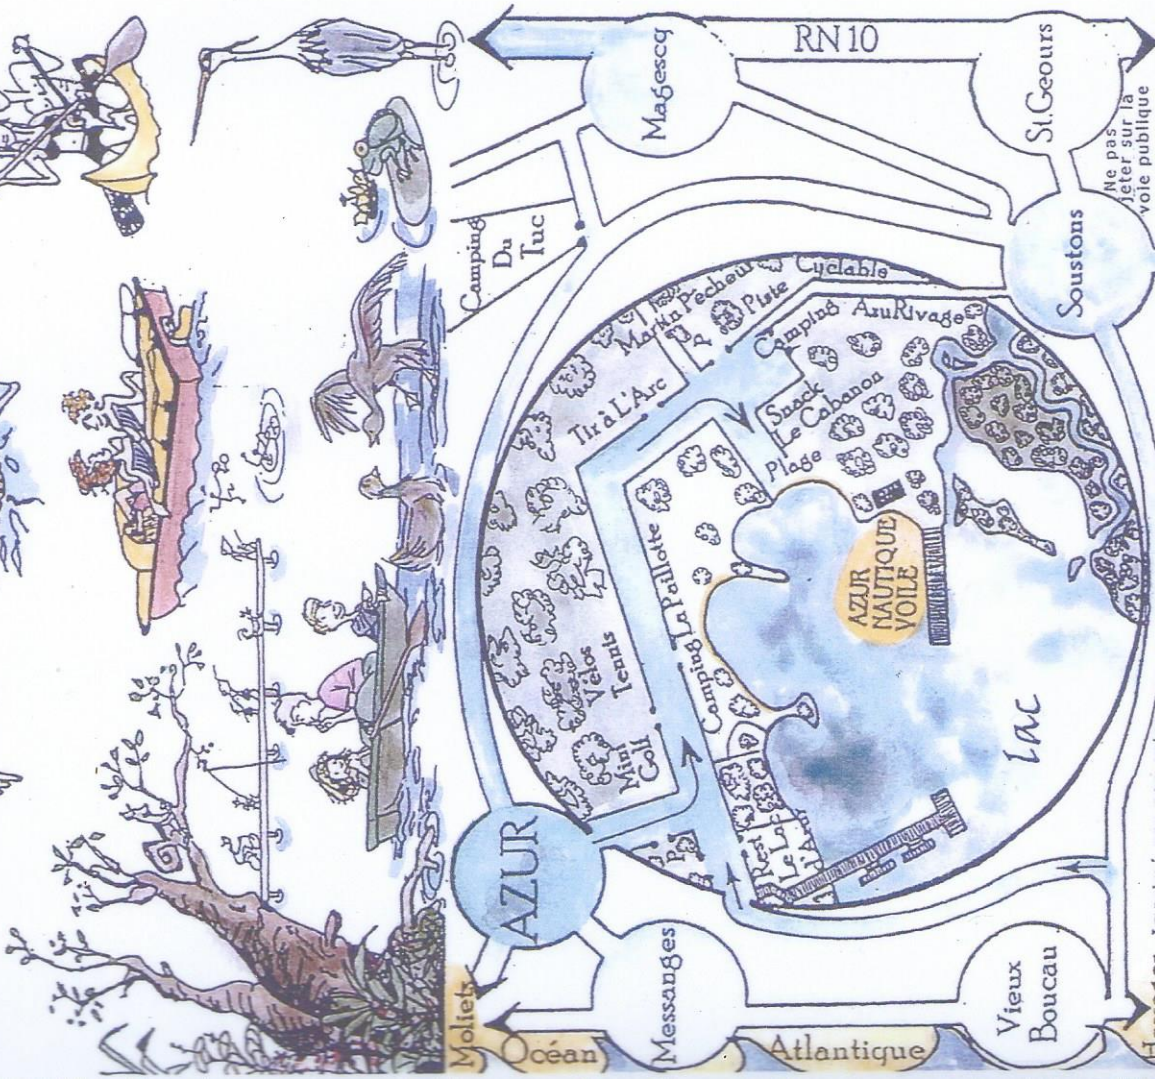

AZUR NAUTIQUE VOILE

Initiation à la voile Location

PLAGE MUNICIPALE 40140 AZUR

/ Port : 06 78 16 86 79

MICHA MAUZIT

Initiation à la voile

Cours particuliers, sur rendez-vous, par moniteur titulaire du brevet d'état.

• planche pour 1 personne	20 €
• à voile cours d'1/2 heure pour enfants de 7 à 10 ans	10 €
• voilier cours d'1 heure pour 1 personne « 420 » ou 2 (au maximum)	30 €

En cours individuel adapté à ses capacités, chacun peut apprendre les bases en 3 ou 4 heures. Le cours peut être annulé en fonction des conditions météo.

Location	1/2 h	1 h	2 h	3 h	4 h
• pédalo	5 €	10 €			
• Caravelle - catamaran	15 €	27 €	36 €	45 €	54 €
• « 420 »	10 €	18 €	27 €	36 €	45 €
• toper	7 €	13 €	21 €	28 €	34 €
• optimist	5 €	9 €	15 €	21 €	25 €
• planche pour adulte	6 €	10 €	16 €	22 €	28 €
• à voile pour enfant de moins de 10 ans	4 €	7 €	12 €	16 €	22 €
• planche tandem	7 €	13 €	21 €	29 €	34 €
• canoë & barque	5 €	8 €	13 €	19 €	24 €

Interdiction absolue de naviguer sans un gilet de sécurité.

Ne pas jeter sur la voie publique