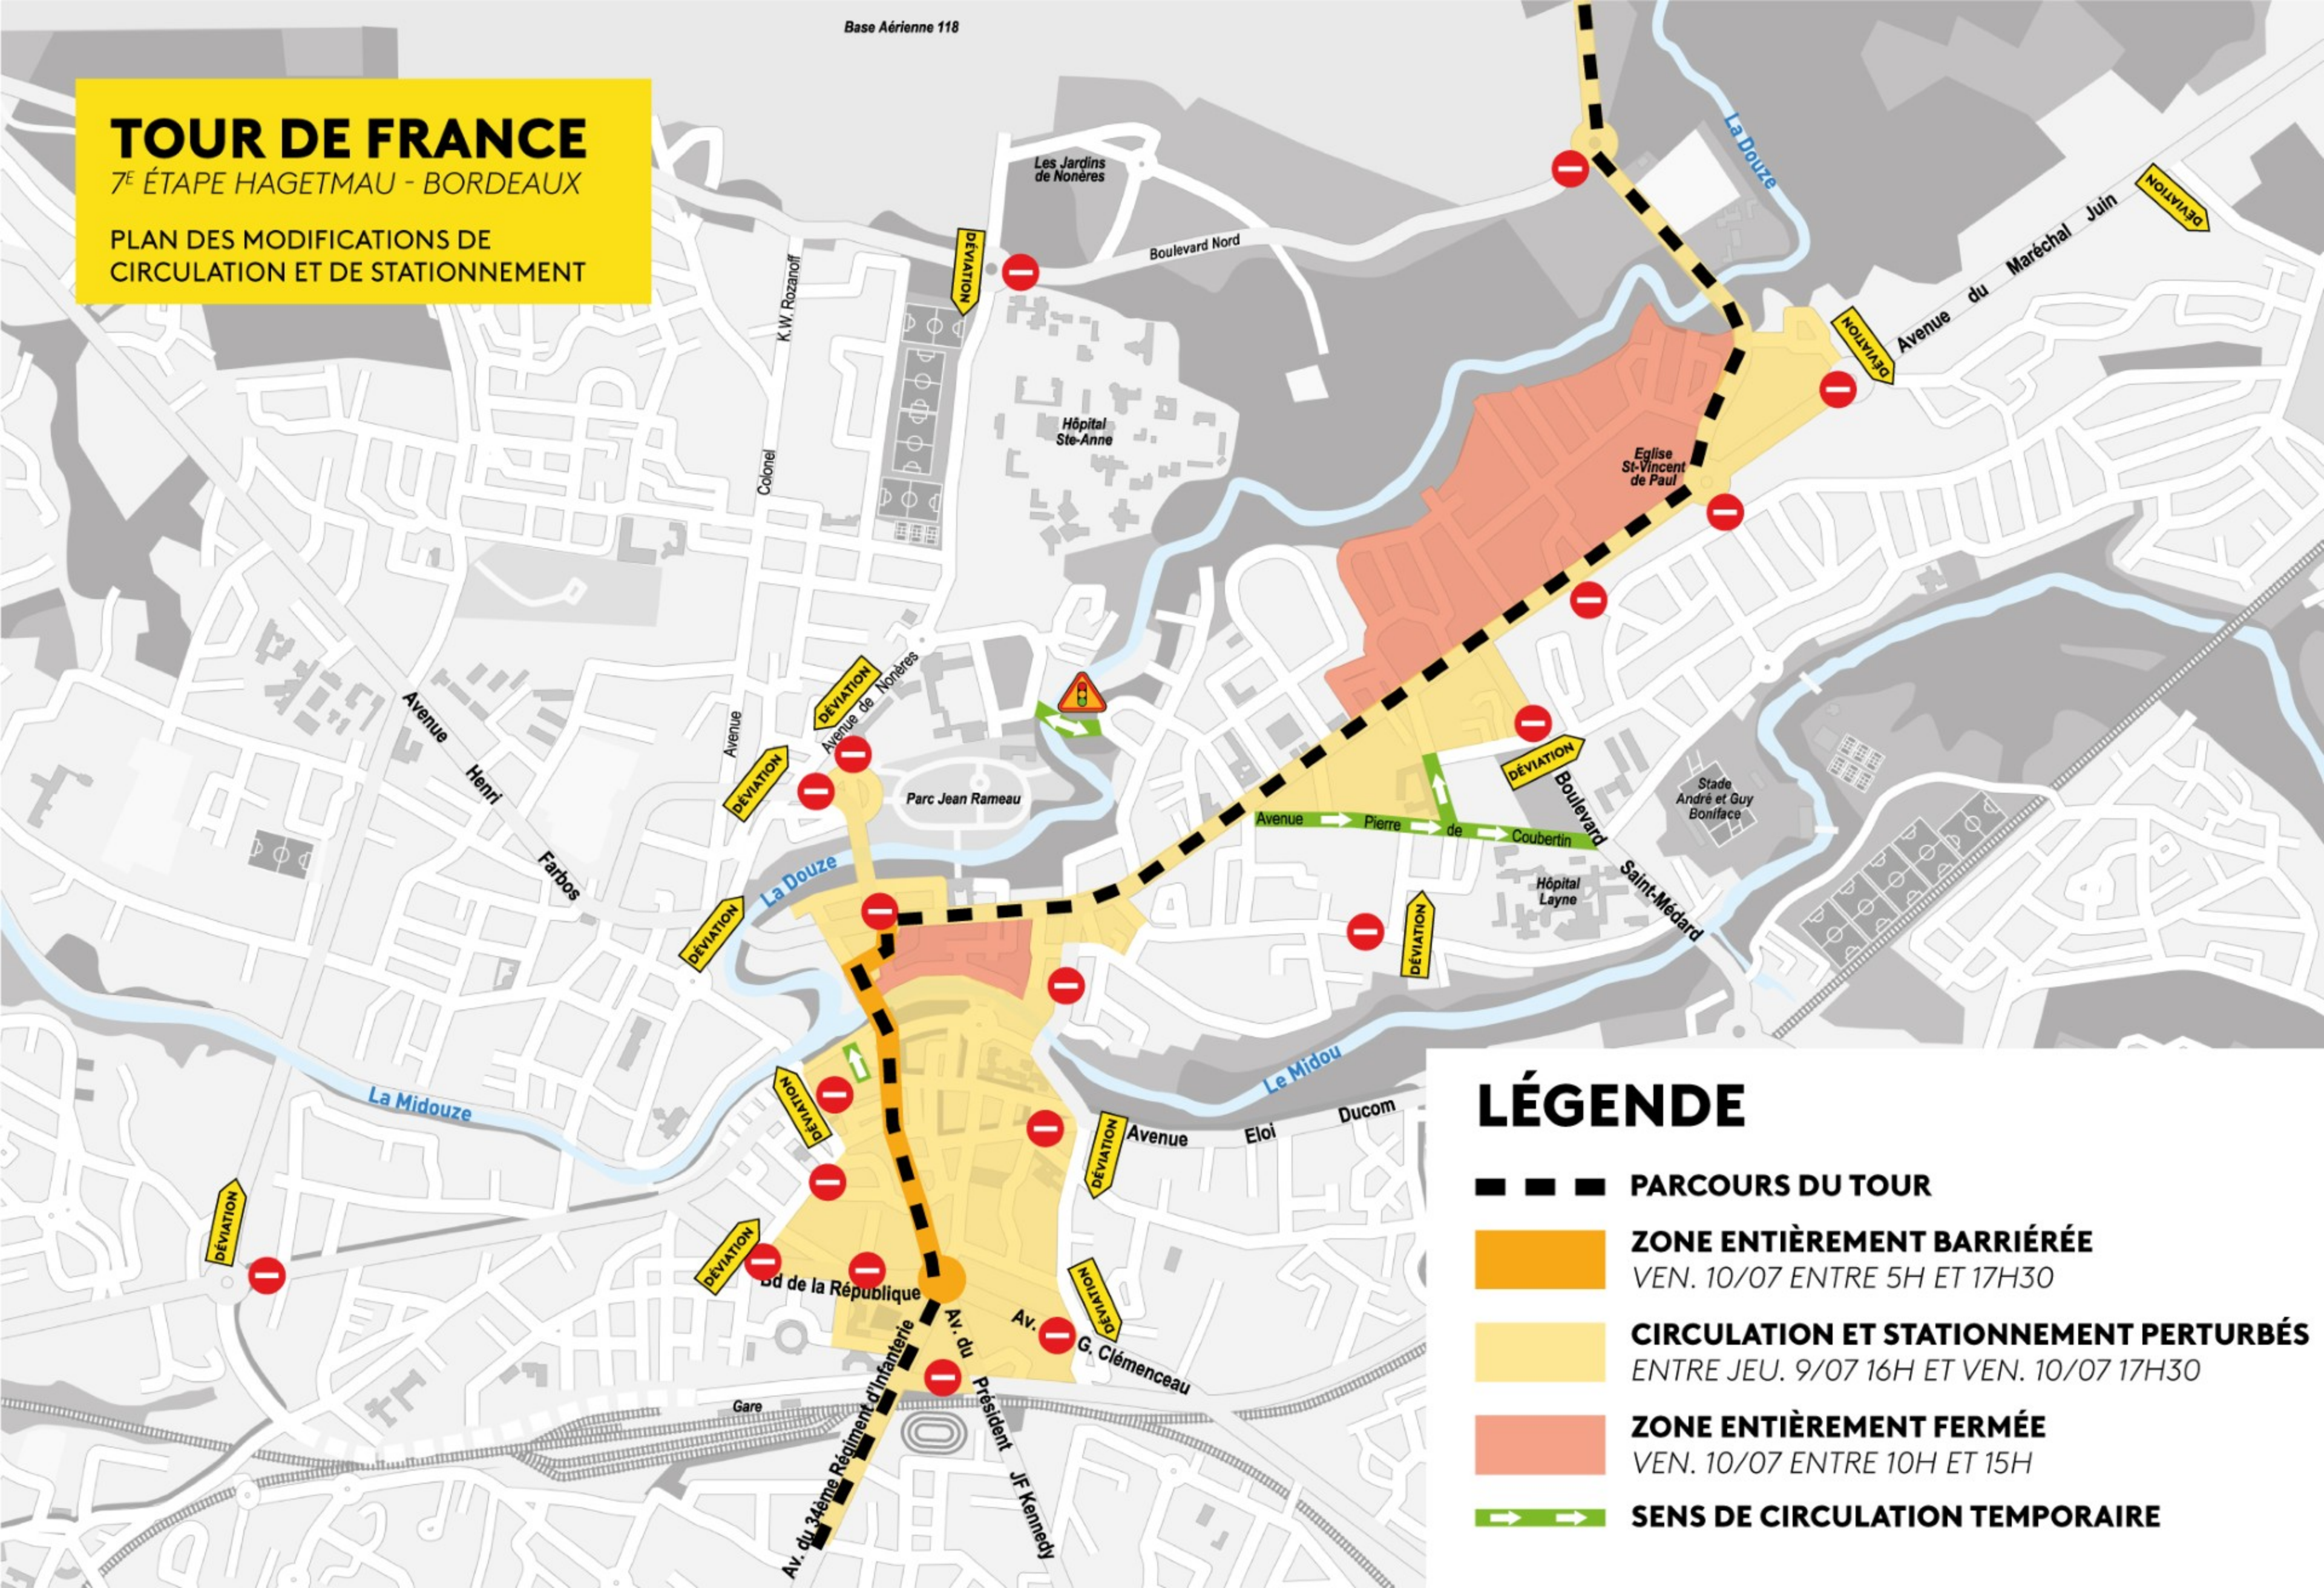

# TOUR DE FRANCE

7<sup>E</sup> ÉTAPE HAGETMAU - BORDEAUX

PLAN DES MODIFICATIONS DE CIRCULATION ET DE STATIONNEMENT

## LÉGENDE

▬▬▬ PARCOURS DU TOUR

■ ZONE ENTIÈREMENT BARRIÉRÉE  
VEN. 10/07 ENTRE 5H ET 17H30

■ CIRCULATION ET STATIONNEMENT PERTURBÉS  
ENTRE JEU. 9/07 16H ET VEN. 10/07 17H30

■ ZONE ENTIÈREMENT FERMÉE  
VEN. 10/07 ENTRE 10H ET 15H

→→ SENS DE CIRCULATION TEMPORAIRE