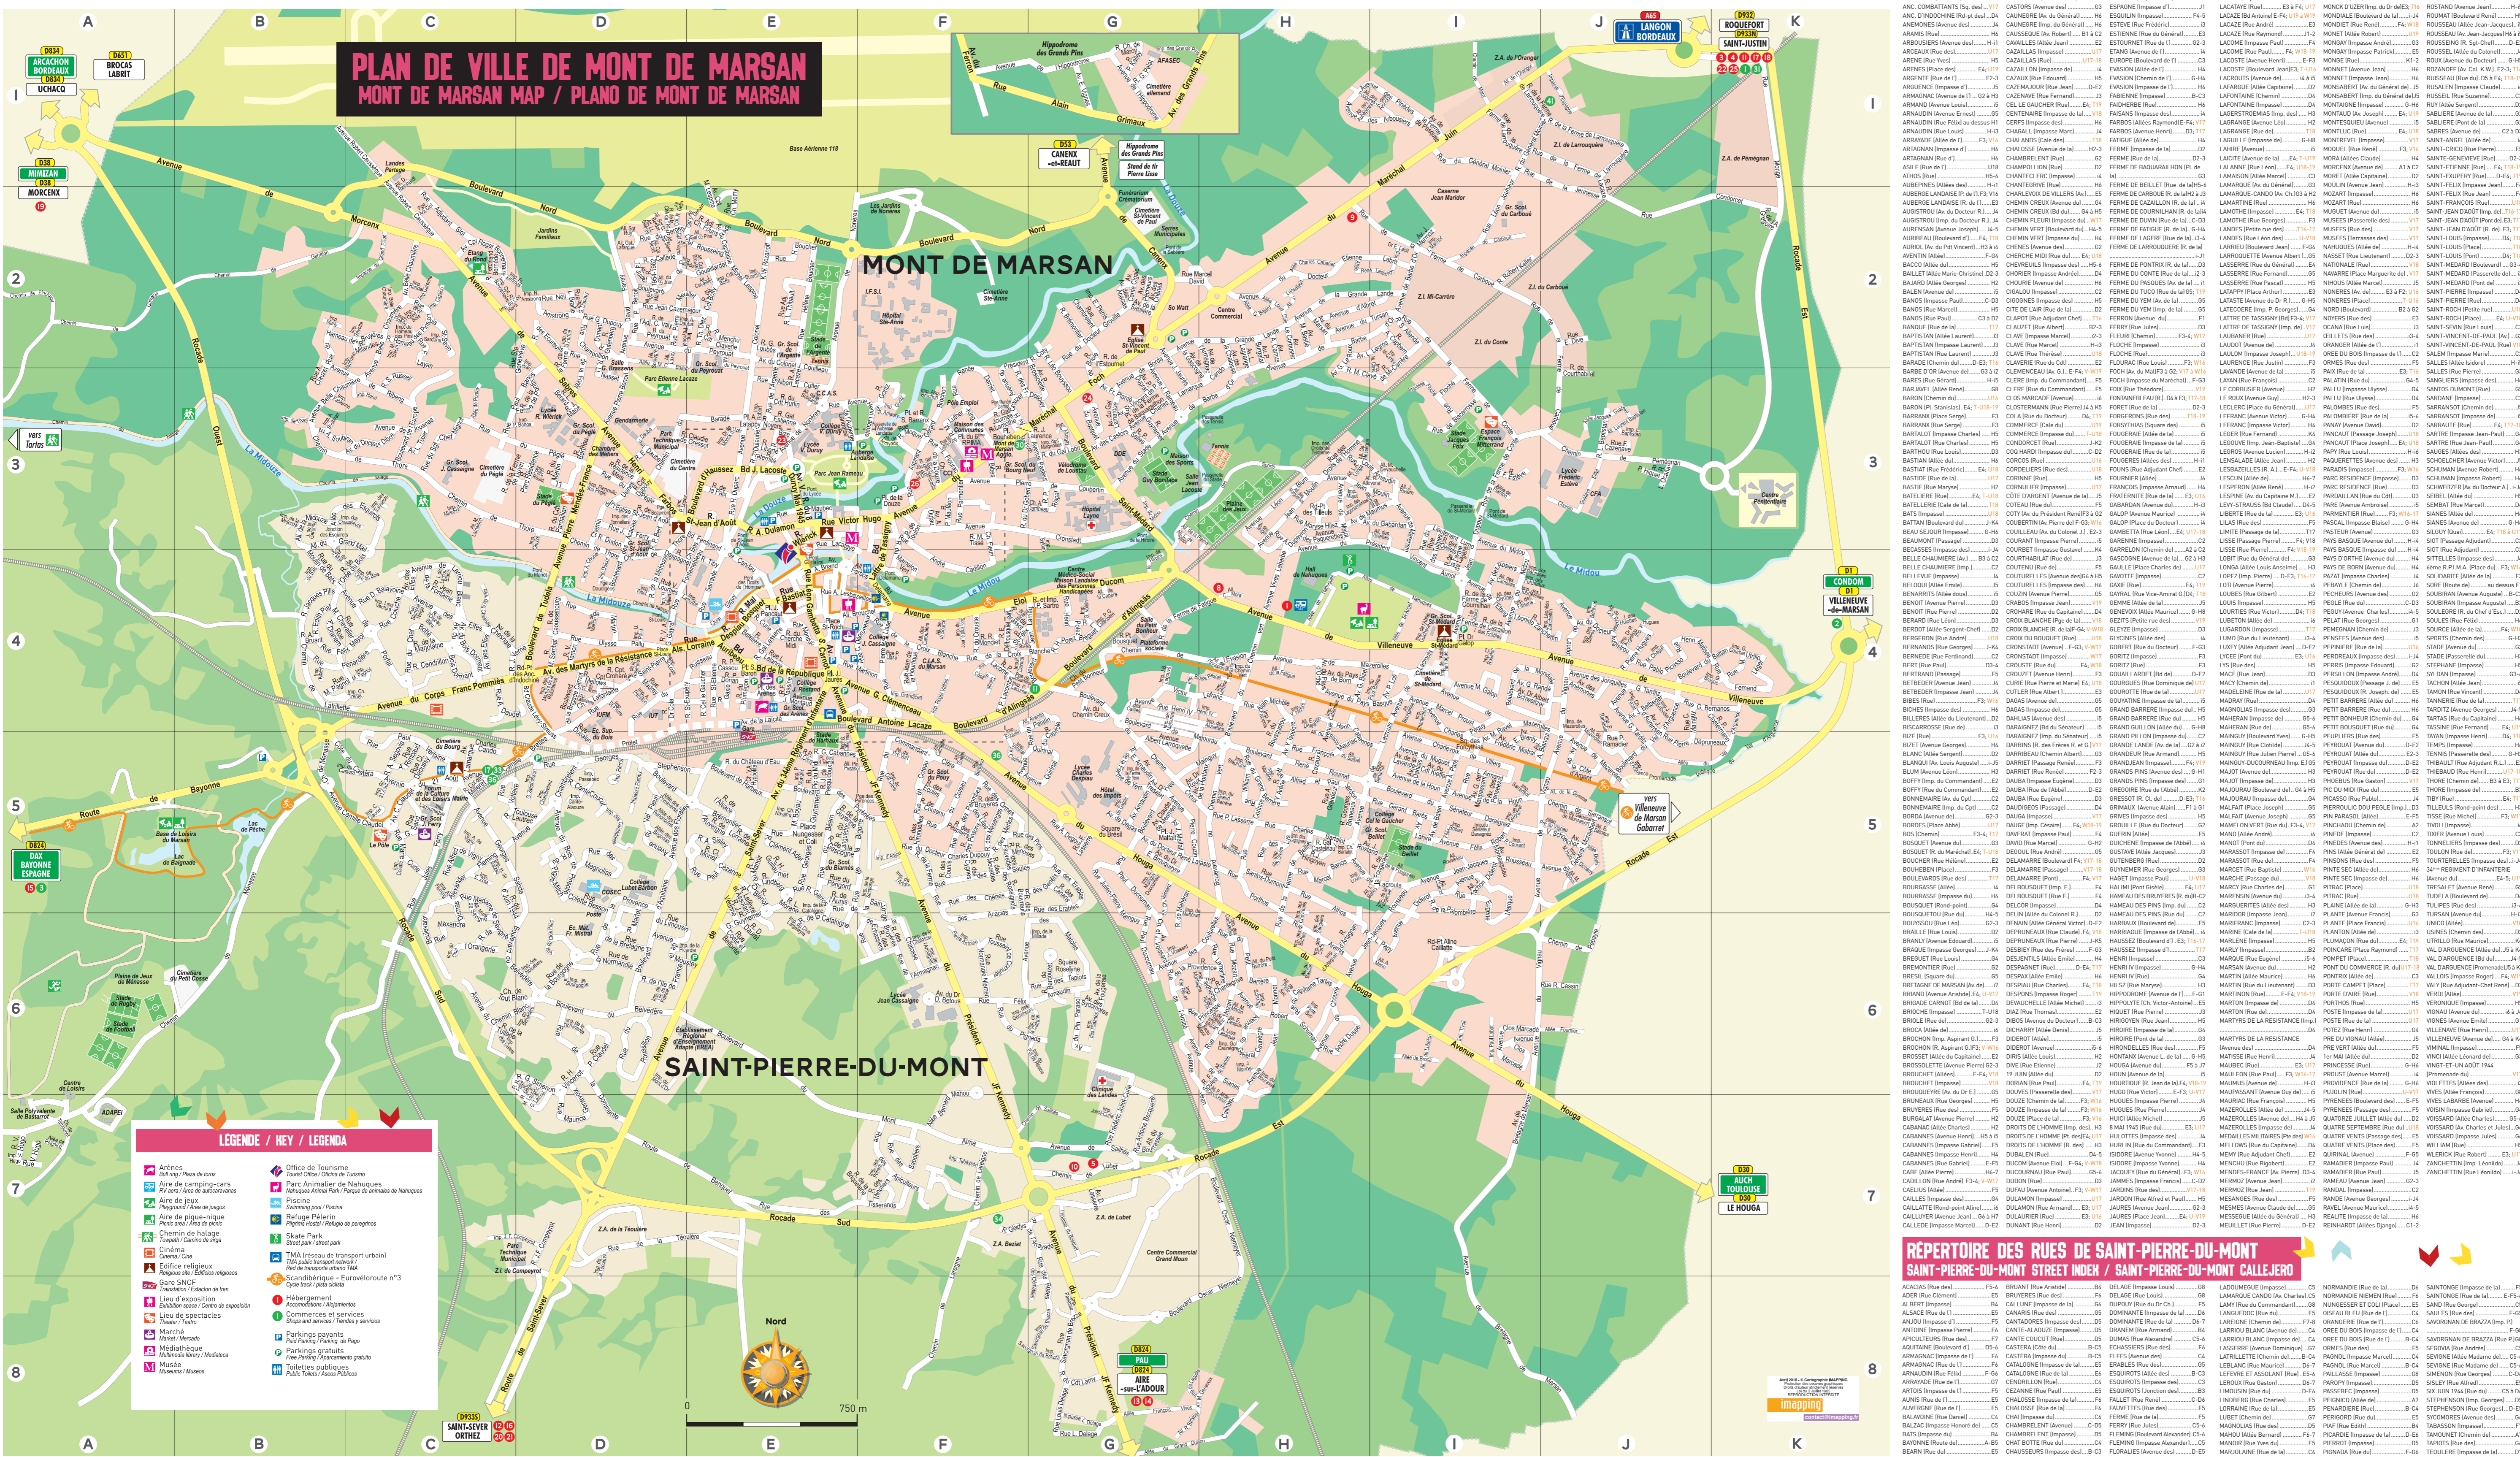

Escapade en Bas-Armagnac

Le Domaine départemental d'Espou, site d'un domaine de 1800 ans, Monument Historique, vous convie à une pause patrimoniale et gourmande. Visitez le site de la manufacture de faïence et de porcelaine de la Manufacture de la Faïence de Mont-de-Marsan. Découvrez l'histoire de la faïence et de la table. Expositions - Animations - Boutique

2378 route d'Espou
40200 Marsan
www.musee-faïence.com

Cher le Petit Portugais

Épicerie Portugaise

Nos horaires:
Du Mardi au Samedi
09h00 à 20h00
Le Dimanche
09h30 à 20h00

8 av. Marechal Foch - 40000 Mont-de-Marsan
09 86 67 06 17 - chezlepetitportugais-40.fr

AVOÏ Agence Contact Immobilier

15 Av. Sadi Carnot 40000 Mont-de-Marsan
Tél. 05 58 85 23 23 Port. 06 85 72 21 49
immo.cci40@gmail.com

Dominique VINCENT

BONNE HUMEUR

6 rue André Beranger 40000 Mont-de-Marsan
Tél. 05 58 71 74 18
Du mardi au samedi de 10h à 20h

FONCIA

Le défenseur de l'habitat

Experts dans les métiers de l'immobilier, nous vous attendons dans notre agence pour vous apporter tous les conseils dont vous pourriez avoir besoin :

- Gestion de copropriétés,
- Gestion locative,
- Location
- Transaction

FONCIA COURTES ACCORD, Mont-de-Marsan (40)
3 place Abbé Bordes
05 58 44 44 44
courtesaccords@montdemarsan.foncia.fr

PLAN DE VILLE

MONT DE MARSAN SAINT PIERRE DU MONT

2018/2019

MICROMEGAS

Boutique
Afterwork dégustation
Visites sur réservation

26 Avenue du Général
De Gaulle
40500 Saint-Sever

05 58 76 12 88
biemcomegas.com

DELPEYRAT

Boutique direct fabricant

Foie gras, magret et confit de canard, jambon, saumon, produits régionaux...

Ouvert du lundi au samedi

CC Saint Vert • 1585 av du Président John Kennedy
40280 SAINT-PIERRE-DU-MONT • 05 58 75 28 13

les bains orientaux

SPA Hammam Oriental
Bien être et massages

109, avenue du 21 Août
40280 Saint-Pierre-du-Mont

05 58 45 41 98
lesbainsorientaux.com

Chasse Pêche 40

Horaires
du lundi au samedi
de 8h30 à 19h
de 14h à 19h

314 rue Antoine Becquerel
40190 Saint Pierre du Mont

05 58 79 69 76
chassepeche40@hotmail.fr

Marquestau et co

Apéritif et Bière à l'Armagnac

505 avenue d'aquitaine
40190 HONTANX

05.58.03.10.44
marquestauco@gmail.com

Marquestau & Co

34 rue Frédéric Bastiat
Mont-de-Marsan

18 rue Frédéric Bastiat
Mont-de-Marsan

05 58 44 44 44

Century 21

Notre équipe vous accompagne dans tous vos projets :

- Achat
- Vente
- Location
- Gestion

12, place Jean Jaures
40000 Mont-de-Marsan

05 58 75 58 08
05 58 75 53 95
mail : mail@century21.fr

Les Clefs d'Argent

05 58 06 16 45
lesclefsdargent@orange.fr
www.clefsdargent.com
333 av. des Résistants
40 000 Mont-de-Marsan

Epicerie Fine de Produits Régionaux

Boutique ouverte de 10h à 19h du lundi au samedi.
Restaurant ouvert du lundi au vendredi de 12h à 14h.

82 rue Languet - Mont-de-Marsan - Tél. : 05 58 51 03 63

STATIONNEZ ZEN EN CENTRE-VILLE

LES NOUVEAUX 2018

OFFRE DE STATIONNEMENT SIMPLIFIÉE
- PREMIÈRE 1/2 HEURE GRATUITE PARTOUT

+ D'INFOS dans vos commerces ou sur montdemarsan.fr