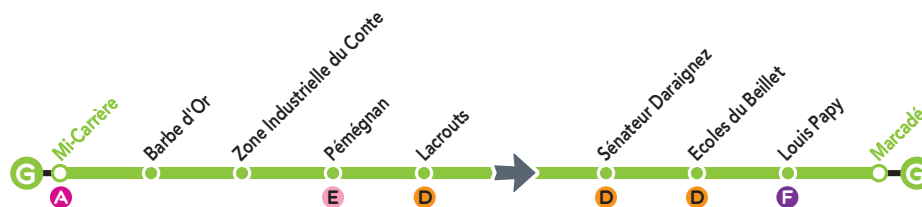

**Ligne G - Mi-Carrère ⇄ Marcadé**  
Du Lundi au Vendredi en période scolaire - (hors jours fériés)

	TAD	TAD	
Mi-Carrère	10:35	12:15	16:40
Barbe d'Or	10:36	12:16	16:41
Zone Industrielle du Conte	10:37	12:17	16:42
Pémégnan	10:38	12:18	16:43
Lacrouts	10:42	12:22	16:47
Sénateur Daraignez	10:43	12:23	16:48
Ecoles du Beillet	10:44	12:24	16:49
Louis Papy	10:46	12:26	16:51
Marcadé	10:50	12:30	16:55

**Du Lundi au Vendredi pendant les petites vacances scolaires - (hors jours fériés)**

	TAD	TAD	TAD
Mi-Carrère	10:35	12:15	16:40
Barbe d'Or	10:36	12:16	16:41
Zone Industrielle du Conte	10:37	12:17	16:42
Pémégnan	10:38	12:18	16:43
Lacrouts	10:42	12:22	16:47
Sénateur Daraignez	10:43	12:23	16:48
Ecoles du Beillet	10:44	12:24	16:49
Louis Papy	10:46	12:26	16:51
Marcadé	10:50	12:30	16:55

**Samedi toute l'année (hors jours fériés)**

	TAD	TAD	TAD
Mi-Carrère	10:35	12:15	16:40
Barbe d'Or	10:36	12:16	16:41
Zone Industrielle du Conte	10:37	12:17	16:42
Pémégnan	10:38	12:18	16:43
Lacrouts	10:42	12:22	16:47
Sénateur Daraignez	10:43	12:23	16:48
Ecoles du Beillet	10:44	12:24	16:49
Louis Papy	10:46	12:26	16:51
Marcadé	10:50	12:30	16:55

## Ligne G - Marcadé ⇄ Mi-Carrère Du Lundi au Vendredi en période scolaire - (hors jours fériés)

		TAD	TAD
Marcadé	08:00	09:55	14:40
Louis Papy	08:03	09:58	14:43
Ecoles du Beillet	08:05	10:00	14:45
Sénateur Daraignez	08:06	10:01	14:46
Lacrouts	08:07	10:02	14:47
Pémégnan	08:11	10:06	14:51
Zone Industrielle du Conte	08:12	10:07	14:52
Barbe d'Or	08:13	10:08	14:53
Mi-Carrère	08:15	10:10	14:55