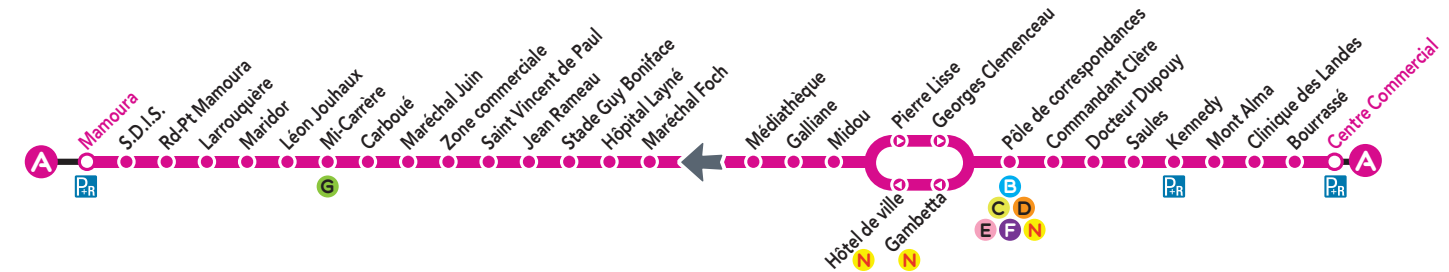

Flexi Tma

Du Lundi au Vendredi pendant les petites vacances scolaires (hors jours fériés)

Centre Commercial	07:19	07:49	08:19	08:49	09:19	10:19	11:19	12:19	12:49	13:19	13:49	14:19	15:19	16:19	16:49	17:19	17:49	18:19	19:07
Bourrassé	07:23	07:53	08:23	08:53	09:23	10:23	11:23	12:23	12:53	13:23	13:53	14:23	15:23	16:23	16:53	17:23	17:53	18:23	19:11
Clinique des Landes	07:25	07:55	08:25	08:55	09:25	10:25	11:25	12:25	12:55	13:25	13:55	14:25	15:25	16:25	16:55	17:25	17:55	18:25	19:13
Mont Alma	07:26	07:56	08:26	08:56	09:26	10:26	11:26	12:26	12:56	13:26	13:56	14:26	15:26	16:26	16:56	17:26	17:56	18:26	19:14
Kennedy	07:27	07:57	08:27	08:57	09:27	10:27	11:27	12:27	12:57	13:27	13:57	14:27	15:27	16:27	16:57	17:27	17:57	18:27	19:15
Saulès	07:28	07:58	08:28	08:58	09:28	10:28	11:28	12:28	12:58	13:28	13:58	14:28	15:28	16:28	16:58	17:28	17:58	18:28	19:16
Docteur Dupouy	07:29	07:59	08:29	08:59	09:29	10:29	11:29	12:29	12:59	13:29	13:59	14:29	15:29	16:29	16:59	17:29	17:59	18:29	19:17
Commandant Clère	07:30	08:00	08:30	09:00	09:30	10:30	11:30	12:30	13:00	13:30	14:00	14:30	15:30	16:30	17:00	17:30	18:00	18:30	19:18
Pôle de correspondances (arrivée)	07:31	08:01	08:31	09:01	09:31	10:31	11:31	12:31	13:01	13:31	14:01	14:31	15:31	16:31	17:01	17:31	18:01	18:31	19:19
Pôle de correspondances (départ)	07:33	08:03	08:33	09:03	09:33	10:33	11:33	12:33	13:03	13:33	14:03	14:33	15:33	16:33	17:03	17:33	18:03	18:33	19:21
Gambetta	07:36	08:06	08:36	09:06	09:36	10:36	11:36	12:36	13:06	13:36	14:06	14:36	15:36	16:36	17:06	17:36	18:06	18:36	19:24
Hôtel de ville	07:37	08:07	08:37	09:07	09:37	10:37	11:37	12:37	13:07	13:37	14:07	14:37	15:37	16:37	17:07	17:37	18:07	18:37	19:25
Midou	07:39	08:09	08:39	09:09	09: