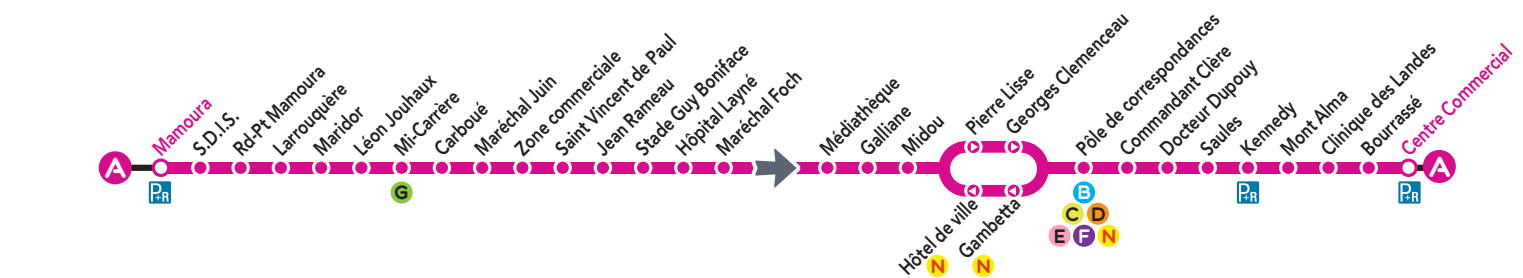

Tous les arrêts de cette ligne sont accessibles aux personnes à mobilité réduite, à l'exception de « Commandant Clère, Larrouquière, Saules et Kennedy ».

Pour plus d'infos sur cette ligne, consultez le site www.bustma.com

Du Lundi au Vendredi pendant les petites vacances scolaires (hors jours fériés)

	Flexi Tma																			
	07:04	07:34	08:04	08:34	09:04	10:04	11:04	12:04	12:34	13:04	13:34	14:04	15:04	16:04	16:34	17:04	17:34	18:04	18:51	
Mamoura	07:04	07:34	08:04	08:34	09:04	10:04	11:04	12:04	12:34	13:04	13:34	14:04	15:04	16:04	16:34	17:04	17:34	18:04	18:51	
S.D.I.S.	07:05	07:35	08:05	08:35	09:05	10:05	11:05	12:05	12:35	13:05	13:35	14:05	15:05	16:05	16:35	17:05	17:35	18:05	18:52	
Rd-Pt Mamoura	07:08	07:38	08:08	08:38	09:08	10:08	11:08	12:08	12:38	13:08	13:38	14:08	15:08	16:08	16:38	17:08	17:38	18:08	18:55	
Larrouquière	07:09	07:39	08:09	08:39	09:09	10:09	11:09	12:09	12:39	13:09	13:39	14:09	15:09	16:09	16:39	17:09	17:39	18:09	18:56	
Maridor	07:10	07:40	08:10	08:40	09:10	10:10	11:10	12:10	12:40	13:10	13:40	14:10	15:10	16:10	16:40	17:10	17:40	18:10	18:57	
Léon Jouhaux	07:11	07:41	08:11	08:41	09:11	10:11	11:11	12:11	12:41	13:11	13:41	14:11	15:11	16:11	16:41	17:11	17:41	18:11	18:58	
Mi-Carrère	07:12	07:42	08:12	08:42	09:12	10:12	11:12	12:12	12:42	13:12	13:42	14:12	15:12	16:12	16:42	17:12	17:42	18:12	18:59	
Carboué	07:13	07:43	08:13	08:43	09:13	10:13	11:13	12:13	12:43	13:13	13:43	14:13	15:13	16:13	16:43	17:13	17:43	18:13	19:00	
Maréchal Juin	07:14	07:44	08:14	08:44	09:14	10:14	11:14	12:14	12:44	13:14	13:44	14:14	15:14	16:14	16:44	17:14	17:44			